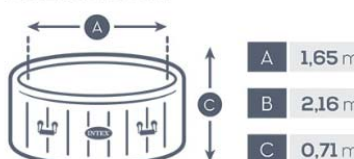

DIMENSIONES SPA