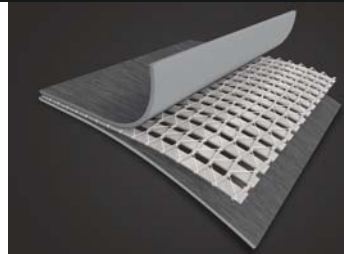

Spa inflables INTEX de color negro.

Fabricado con PVC laminado y con tecnología FiberTech para mayor resistencia y durabilidad.

Spa octogonal diseñado para ser utilizado por 6 personas.

Las medidas del Spa son: 218 x71 cm. Si se incluye la unidad de control, el ancho es de 270 cm

Tiene capacidad para 1.098 litros de agua. El peso aproximado, incluyendo que el Spa esté lleno de agua y con 6 personas en el interior, es de 1.700 kg.

Sistema combinado de producción de burbujas mediante 140 salidas de aire a presión en la base y 6 jets de agua a presión regulables y orientables. Posibilidad de utilización del sistema de burbujas, el sistema de jet o ambos a la vez.

Bomba filtrante de 1.741 l/h incluida y 2 filtros del Tipo S1. Sistema de tratamiento anti sarro del agua y de calentamiento del agua hasta 40°C con un incremento de 1,5 a 2,5°C por cada hora de funcionamiento.

El Spa infable Intex octogonal tiene un sistema de cloración salina incorporado para un mantenimiento total del agua.

Incluye 2 almohadas de cabeza específicas para Spa Intex, así como manijas y bolsa para el transporte y almacenamiento del Spa inflable y 2 filtros Tipo S1. Un cobertor y un tapiz base aislante para evitar pérdidas de calor y suciedad. El cobertor dispone de cierres de seguridad infantil. De fácil y rápido inflado y desinflado utilizando la bomba filtrante, su uso es tanto para espacios interiores como exteriores.

25063/2- 28462

New!

SPA INFLABLE INTEX BURBUJA TERAPIA+JETS DELUXE OCTOGONAL

MEDIDAS: 218 X 71 CM

UNIDADES X CAJA: 1

CAPACIDAD 6 PERSONAS

LA BOMBA FILTRANTE: COMBINA DOS TECNOLOGIAS: ANTI SARRO Y PRODUCCION DE CLORO A TRAVES DE LA FUNCION SALINA.