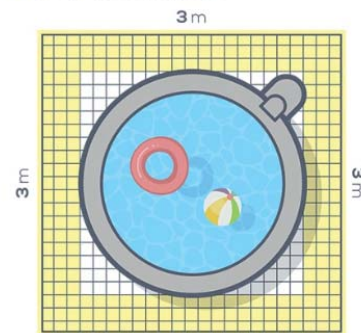

ESPECIFICACIONES

Material PVC Laminado	Caudal 1.741 L/h	Salida Burbujas 140
Pot. Bomba Burbujas 800 W	Rango Temperatura 10° - 40° C	Pot. Sistema Antical 10 W
Calentador 2.200 W	Aumento Temperatura 1.5° - 2.5° C	

ESPCIO MÍNIMO RECOMENDADO POR EL FABRICANTE

Spa 3 m x 3 m