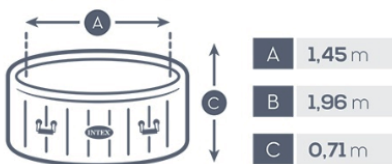

DIMENSIONES SPA