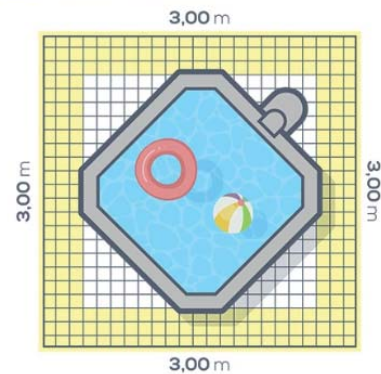

ESPCIO MÍNIMO RECOMENDADO
POR EL FABRICANTE

Spa
3,00 m x 3,00 m

25063/2- 28462

New!

CAPACIDAD
6 PERSONAS

SPA INFLABLE INTEX BURBUJA
TERAPIA+JETS DELUXE OCTOGONAL

MEDIDAS: 218 X 71 CM

UNIDADES X CAJA: 1