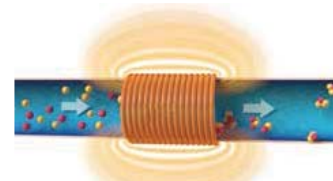

CAPA INFERIOR: PVC de gran espesor en relieve

Nuestra estructura FIBER-TECH™ formada por miles de fibras entrelazadas de poliéster que proporcionan una mayor resistencia interna, durabilidad y comodidad excepcional durante su uso para este tipo de productos.

HARD WATER TREATMENT SYSTEM

Es un sistema de tratamiento de agua con sarro, que hace el agua sea más suave para la piel y ropa y todo el sistema de burbuja terapia. MEDIANTE LA BOMBA DE FILTRADO SE ACTIVA ESTE SISTEMA.

En los límites de flujo de agua el sarro se acumulan y reduce la vida útil de su spa.

El sistema genera un campo electromagnético que elimina el sarro transformandolo en cristales suspendidos.

Los cristales en suspensión son retenidos en el cartucho filtrante dejando el agua pura en el spa.

SPA INFLABLES

TECNOLOGIA **FIBER-TECH**™ INTEX®

BURBUJA TERAPIA REDONDOS

INTEX®

intexargentina.com.ar

SPA INFABLE BURBUJA TERAPIA REDONDO

Los Spa inflables INTEX están fabricados con PVC laminado de gran calidad y su lona tiene 3 capas de gran resistencia y durabilidad. El interior de su estructura está construido con tecnología Fiber-Tech exclusiva: miles de finas fibras de poliéster aportan la rigidez necesaria a la estructura y evitan su deformación con el uso. De esta manera, el Spa se mantiene en las mejores condiciones durante más tiempo y ofrece una experiencia de uso de primera calidad. En su perímetro exterior, el Spa tiene 2 manijas resistentes para que te resulte más fácil moverlo (vacío) o transportarlo.