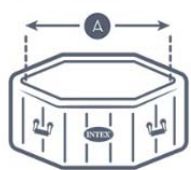

DIMENSIONES SPA

A 1,5 m

B 2 m

C 0,71 m

MOTOR INTEGRADO EN EL ESPACIO DEL SPA.

ESPECIFICACIONES

Material PVC Laminado	Caudal 1,74l L/h	Salida Burbujas 120
Pot. Bomba Burbujas 800 W	Rango Temperatura 20° ~ 40° C	Presión Jets 0,48 ~ 0,69 bar Ajust.
Pot. Bomba 650 W	Aumento Temperatura 1,5° ~ 2,5° C	Pot. Sistema Antical 10 W
Calentador 2,200 W	Número de Jets 4	Pot. Clorador Salino 20 W