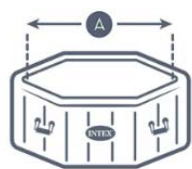

25068/7- 28458

New!

CAPACIDAD
4 PERSONAS

SPA INFLABLE INTEX BURBUJA
TERAPIA+JETS DELUXE OCTOGONAL

MEDIDAS: 201 X 71 CM

UNIDADES X CAJA: 1

4 JETS
120 CHORROS
DE BURBUJAS

DIMENSIONES SPA