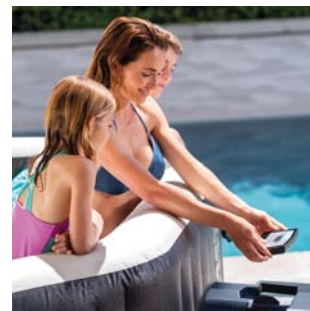

Spa inflables INTEX de color negro.

Fabricado con PVC laminado y con tecnología FiberTech para mayor resistencia y durabilidad.

Spa octogonal diseñado para ser utilizado por 6 personas.

Las medidas del Spa son: 218 x71 cm. Si se incluye la unidad de control, el ancho es de 270 cm

Tiene capacidad para 1.098 litros de agua. El peso aproximado, incluyendo que el Spa esté lleno de agua y con 6 personas en el interior, es de 1.700 kg.

Sistema combinado de producción de burbujas mediante 140 salidas de aire a presión en la base y 6 jets de agua a presión regulables y orientables. Posibilidad de utilización del sistema de burbujas, el sistema de jet o ambos a la vez.

Bomba filtrante de 1.741 l/h incluida y 2 filtros del Tipo S1. Sistema de tratamiento anti sarro del agua y de calentamiento del agua hasta 40°C con un incremento de 1,5 a 2,5°C por cada hora de funcionamiento.

El Spa infable Intex octogonal tiene un sistema de cloración salina incorporado para un mantenimiento total del agua.

Incluye 2 almohadas de cabeza específicas para Spa Intex, así como manijas y bolsa para el transporte y almacenamiento del Spa inflable y 2 filtros Tipo S1. Un cobertor y un tapiz base aislante para evitar pérdidas de calor y suciedad. El cobertor dispone de cierres de seguridad infantil. De fácil y rápido inflado y desinflado utilizando la bomba filtrante, su uso es tanto para espacios interiores como exteriores.

25063/2- 28462

New!

SPA INFLABLE INTEX BURBUJA TERAPIA+JETS DELUXE OCTOGONAL

MEDIDAS: 218 X 71 CM

UNIDADES X CAJA: 1

CAPACIDAD 6 PERSONAS

LA BOMBA FILTRANTE: COMBINA DOS TECNOLOGIAS: ANTI SARRO Y PRODUCCION DE CLORO A TRAVES DE LA FUNCION SALINA.