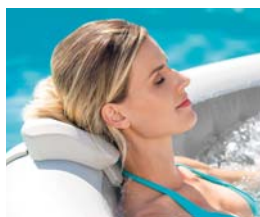

ESPCIO MÍNIMO RECOMENDADO POR EL FABRICANTE

Spa 3,20 m x 3,20 m

PANEL WIRELESS EXTRAÍBLE

- Carga inalámbrica integrada
- 48 horas de funcionamiento en una simple carga.

- Controle todas las funciones del Spa a través del celular o tablet.
- Programar el uso y mantenimiento del spa de forma remota con conexión a internet, no importa donde estes.