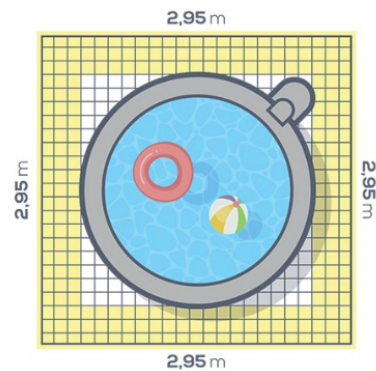

ESPCIO MÍNIMO RECOMENDADO POR EL FABRICANTE