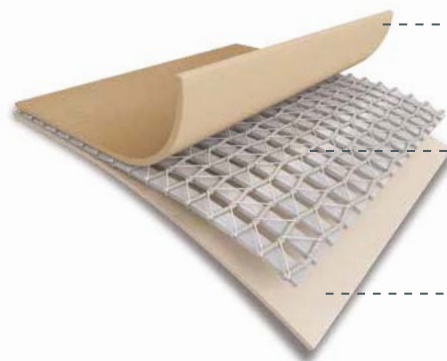

1 TECNOLOGIA FIBER-TECH DURABLE

2 ELECTRONIC HARD WATER SYSTEM. Es un sistema de tratamiento de agua con sarro. Hace más limpia y suave el agua en la piel, ropa y todo el sistema de hidromasaje.

BURBUJAS DE AIRE CALIENTE

3 TECNOLOGIA DE CALOR EN BURBUJAS

EXTERIOR DURADERO

CUBIERTA AISLANTE: Reduce al minimo la perdida de calor.

Material laminado de 3 capas ULTRA Resistente.

CAPA SUPERIOR: PVC de gran espesor en relieve

CAPA MEDIA: Malla de poliéster reforzada de gran resistencia

CAPA INFERIOR: PVC de gran espesor en relieve

Nuestra estructura FIBER-TECH™ formada por miles de fibras entrelazadas de poliéster que proporcionan una mayor resistencia interna, durabilidad y comodidad excepcional durante su uso para este tipo de productos.