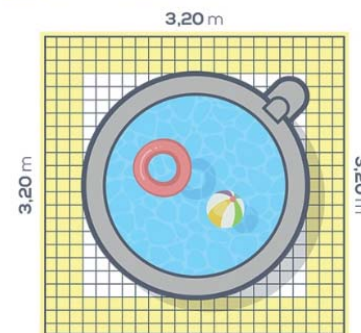

DIMENSIONES SPA

MOTOR INTEGRADO EN EL ESPACIO DEL SPA.

ESPECIFICACIONES

Material PVC Laminado	Caudal 1.741 L/h	Salida Burbujas 170
Pot. Bomba Burbujas 800 W	Rango Temperatura 10° - 40° C	Pot. Sistema Antical 10 W
Calentador 2.200 W	Aumento Temperatura 1° - 2° C	

ESPCIO MÍNIMO RECOMENDADO POR EL FABRICANTE

Spa 3,20 m x 3,20 m

PANEL WIRELESS EXTRAÍBLE

- Carga inalámbrica integrada
- 48 horas de funcionamiento en una simple carga.

- Controle todas las funciones del Spa a través del celular o tablet.
- Programar el uso y mantenimiento del spa de forma remota con conexión a internet, no importa donde estes.