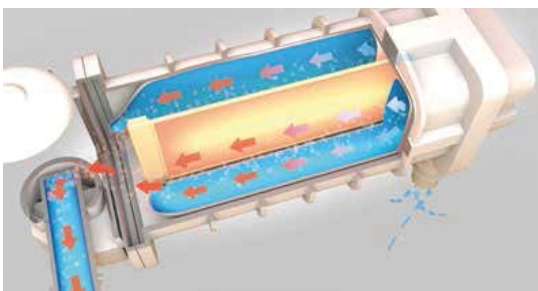

New!

SPA INFLABLES

TECNOLOGIA FIBER-TECH™ INTEX®

3 VENTAJAS PRINCIPALES DE LOS SPA INFLABLES INTEX®

1 TECNOLOGIA FIBER-TECH DURABLE

2 ELECTRONIC HARD WATER SYSTEM. Es un sistema de tratamiento de agua con sarro. Hace más limpia y suave el agua en la piel, ropa y todo el sistema de hidromasaje.

BURBUJAS DE AIRE CALIENTE

3 TECNOLOGIA DE CALOR EN BURBUJAS

EXTERIOR DURADERO

CUBIERTA AISLANTE: Reduce al minimo la perdida de calor.

Material laminado de 3 capas ULTRA Resistente.

CAPA SUPERIOR: PVC de gran espesor en relieve

CAPA MEDIA: Malla de poliéster reforzada de gran resistencia

CAPA INFERIOR: PVC de gran espesor en relieve

Nuestra estructura FIBER-TECH™ formada por miles de fibras entrelazadas de poliéster que proporcionan una mayor resistencia interna, durabilidad y comodidad excepcional durante su uso para este tipo de productos.

POTENTE Y SEGURO SISTEMA DE CALEFACCIÓN

El sistema de calefacción que utiliza nuestro spa, está diseñado para maximizar la transferencia de calor al agua, al tiempo que garantiza el más alto nivel de seguridad, rendimiento y durabilidad.

HARD WATER TREATMENT SYSTEM

Es un sistema de tratamiento de agua con sarro, que hace el agua sea más suave para la piel y ropa y todo el sistema de burbuja terapia. MEDIANTE LA BOMBA DE FILTRADO SE ACTIVA ESTE SISTEMA.

En los límites de flujo de agua el sarro se acumulan y reduce la vida útil de su spa.

El sistema genera un campo electromagnético que elimina el sarro transformandolo en cristales suspendidos.

Los cristales en suspensión son retenidos en el cartucho filtrante dejando el agua pura en el spa.