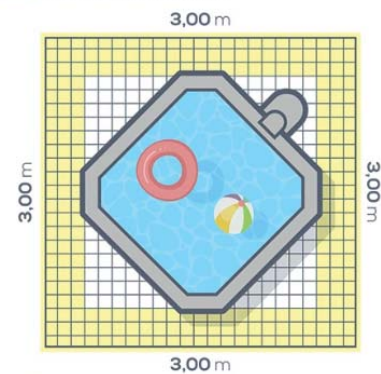

6 JETS
140 CHORROS
DE BURBUJAS

DIMENSIONES SPA

A 1,5 m

B 2 m

C 0,71 m

MOTOR INTEGRADO EN EL ESPACIO DEL SPA.

ESPECIFICACIONES

Material PVC Laminado	Caudal 1,74l L/h	Salida Burbujas 120
Pot. Bomba Burbujas 800 W	Rango Temperatura 20° ~ 40° C	Presión Jets 0,48 ~ 0,69 bar Ajust.
Pot. Bomba 650 W	Aumento Temperatura 1,5° ~ 2,5° C	Pot. Sistema Antical 10 W
Calentador 2,200 W	Número de Jets 4	Pot. Clorador Salino 20 W

ESPCIO MINIMO RECOMENDADO
POR EL FABRICANTE

Spa
3,00 m x 3,00 m

PANEL WIRELESS EXTRAÍBLE

- Carga inalámbrica integrada
- 48 horas de funcionamiento en una simple carga

- Controle todas las funciones del Spa a través del celular o tablet.
- Programar el uso y mantenimiento del spa de forma remota con conexión a internet, no importa donde estes.