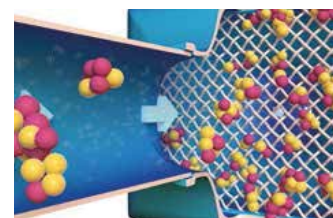

CAPA INFERIOR: PVC de gran espesor en relieve

Nuestra estructura FIBER-TECH™ formada por miles de fibras entrelazadas de poliéster que proporcionan una mayor resistencia interna, durabilidad y comodidad excepcional durante su uso para este tipo de productos.

HARD WATER TREATMENT SYSTEM

Es un sistema de tratamiento de agua con sarro, que hace el agua sea más suave para la piel y ropa y todo el sistema de burbuja terapia. MEDIANTE LA BOMBA DE FILTRADO SE ACTIVA ESTE SISTEMA.

En los límites de flujo de agua el sarro se acumulan y reduce la vida útil de su spa.

El sistema genera un campo electromagnético que elimina el sarro transformandolo en cristales suspendidos.

Los cristales en suspensión son retenidos en el cartucho filtrante dejando el agua pura en el spa.

SPA INFLABLES

TECNOLOGIA **FIBER-TECH**™ INTEX®

BURBUJA TERAPIA REDONDOS

INTEX®

intexargentina.com.ar

SPA INFABLE BURBUJA TERAPIA REDONDO

Los Spa inflables INTEX están fabricados con PVC laminado de gran calidad y su lona tiene 3 capas de gran resistencia y durabilidad. El interior de su estructura está construido con tecnología Fiber-Tech exclusiva: miles de finas fibras de poliéster aportan la rigidez necesaria a la estructura y evitan su deformación con el uso. De esta manera, el Spa se mantiene en las mejores condiciones durante más tiempo y ofrece una experiencia de uso de primera calidad. En su perímetro exterior, el Spa tiene 2 manijas resistentes para que te resulte más fácil moverlo (vacío) o transportarlo.